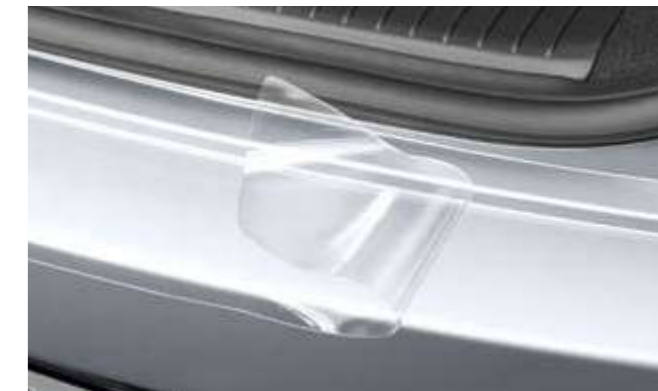

Μεμβράνη προστασίας πίσω προφυλακτήρα (διάφανης)