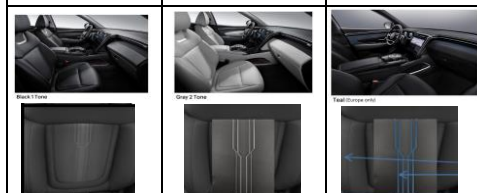

Tucson (NX4) Πίνακας χρωμάτων

Τελευταία ενημέρωση: 21/12/2020

ΜΟΝΤΕΛΟ	ΚΑΤΗΓΟΡΙΑ ΧΡΕΩΣΗΣ	ΧΡΩΜΑ ΑΜΑΞΩΜΑΤΟΣ	ΚΩΔΙΚΟΣ	ΔΕΙΓΜΑ *	ΔΥΝΑΤΟΤΗΤΑ ΔΙΧΡΩΜΙΑΣ ΧΡΩΜΑ ΟΡΟΦΗΣ	ΕΞΩΤΕΡΙΚΟ		
					(Λ.Τ. αξεσουάρ: Ιαν.'2021)	Standard	Κατόπιν παραγγελίας	Ειδική παραγγελία (κόστος 420€)
Νέο Tucson (NX4)	Απλό	Engine Red	JHR		Phantom black	Μαύρο (NNB)	Δίχρωμο Black-Grey (ΜΜΗ)	-
	Ειδικό	Polar White	PYW		Phantom black	Μαύρο (NNB)	Δίχρωμο Black-Grey (ΜΜΗ)	Teal TEX
	Μεταλλικά	Phantom Black	PAE		Dark knight	Μαύρο (NNB)	Δίχρωμο Black-Grey (ΜΜΗ)	Teal TEX
		Sunset Red	WR6		Phantom black	Μαύρο (NNB)	Δίχρωμο Black-Grey (ΜΜΗ)	-
		Shimmering Silver	R2T		Dark knight	Μαύρο (NNB)	Δίχρωμο Black-Grey (ΜΜΗ)	Teal TEX
		Silky Bronze	B6S		Dark knight	Μαύρο (NNB)	Δίχρωμο Black-Grey (ΜΜΗ)	-
		Dark Knight	YG7		Phantom black	Μαύρο (NNB)	Δίχρωμο Black-Grey (ΜΜΗ)	Teal TEX
		Amazon Gray	A5G		Phantom black	Μαύρο (NNB)	Δίχρωμο Black-Grey (ΜΜΗ)	-
		Teal	TG8		Phantom black	Μαύρο (NNB)	Δίχρωμο Black-Grey (ΜΜΗ)	Teal TEX

(*) ΟΙ ΠΑΡΑΠΑΝΩ ΧΡΩΜΑΤΙΚΕΣ ΑΠΟΧΡΩΣΕΙΣ ΕΙΝΑΙ ΜΟΝΟ ΕΝΔΕΙΚΤΙΚΕΣ